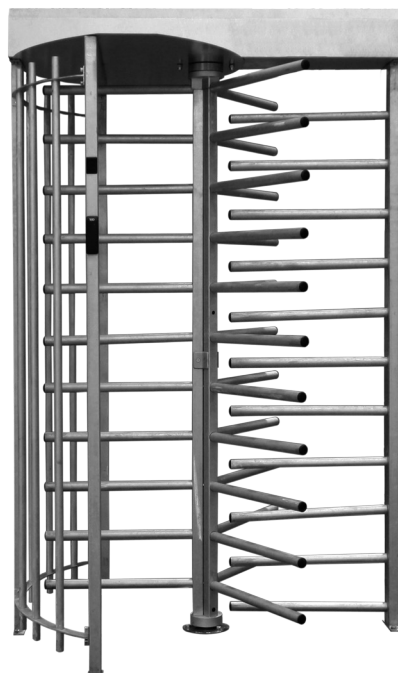

ПОЛНОРОСТОВОЙ ТУРНИКЕТ SESAME BASIC

Полноростовой турникет Sesame Basic - это облегченная версия турникета Sesame. Отличия Sesame Basic от Sesame - это меньшие габариты, простота транспортировки и легкость установки. Качественные материалы и простота конструкции, обеспечивают надежность в эксплуатации и простоту в обслуживании.

20

чел/мин

ПРОПУСКНАЯ СПОСОБНОСТЬ

649

мм

ШИРИНА ПРОХОДА

ЛЕГКИЙ ВЕС, ПРОСТАЯ УСТАНОВКА, УДОБНАЯ ТРАНСПОРТИРОВКА

Контролируется:

Технические данные:

Длина	1140 мм
Ширина	1420 мм
Высота	2300 мм
Масса, не более	168 кг